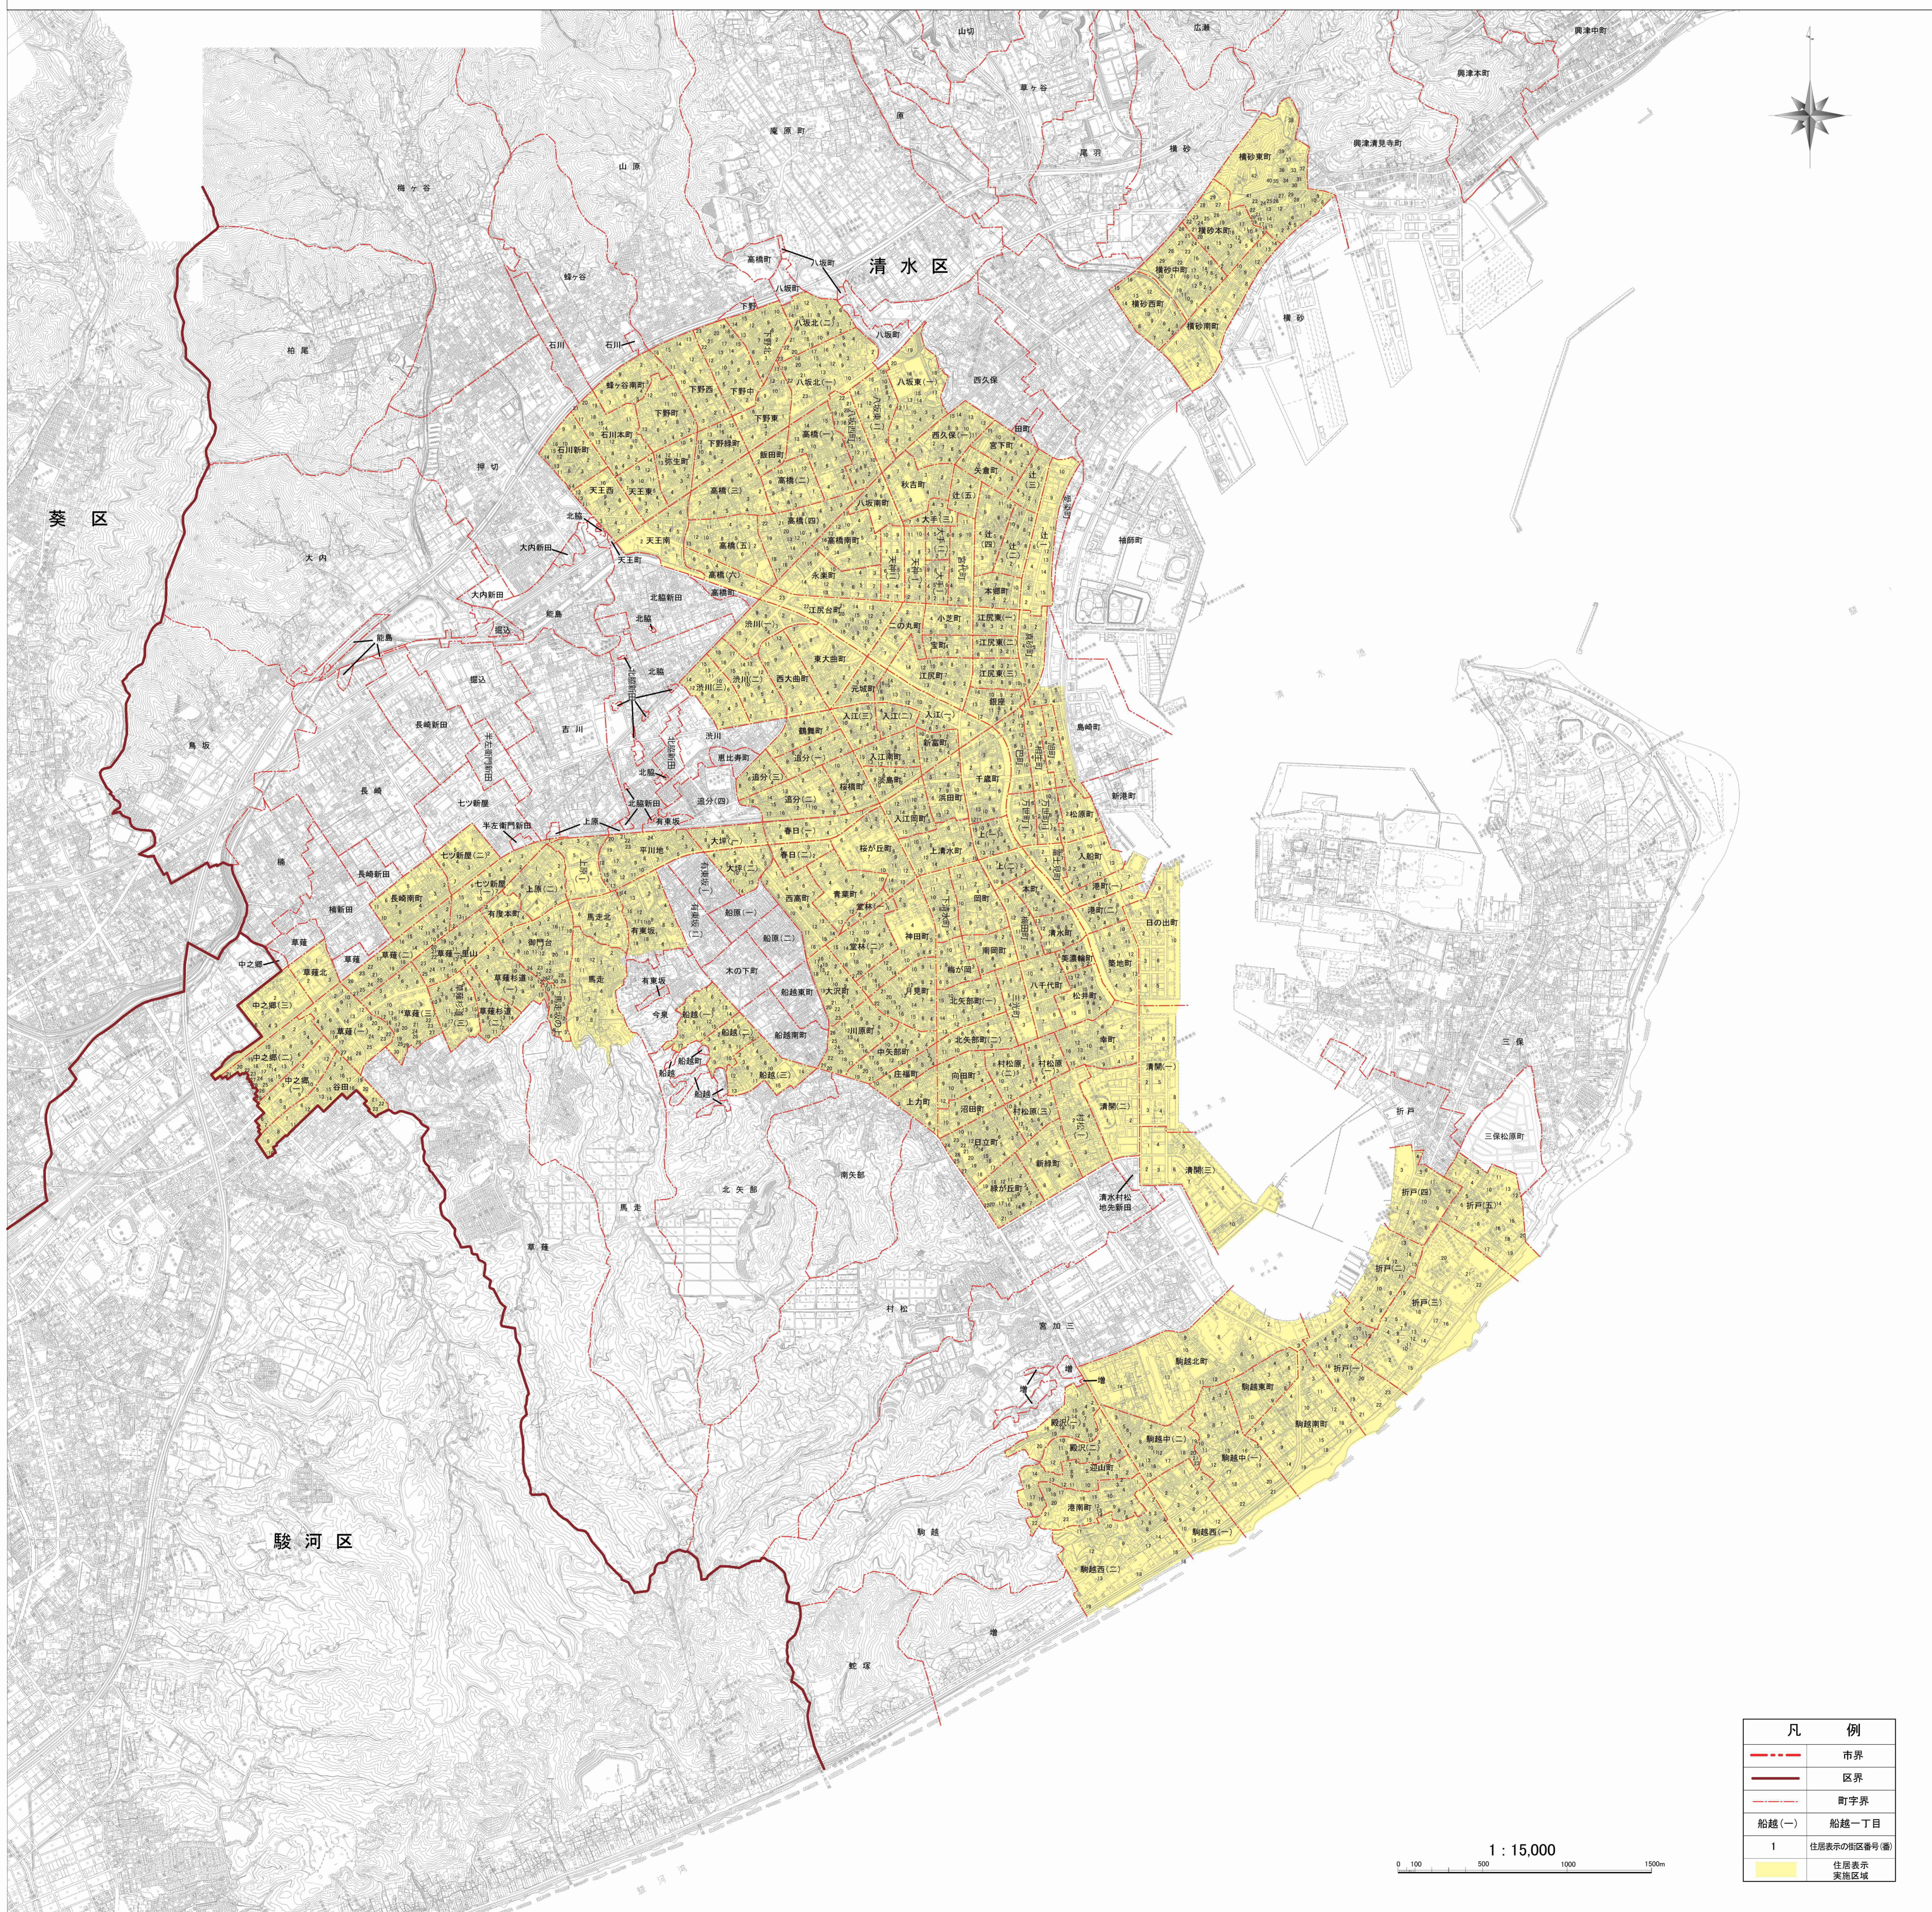

静岡市町界町名街区案内図 (清水区)

令和二年六月

凡 例	
———	市界
———	区界
———	町字界
船越(一)	船越一丁目
1	住居表示 実施区域

※この案内図に記載されている行政区界や町・字、街区番号等につきましては、
参考にしたものです。