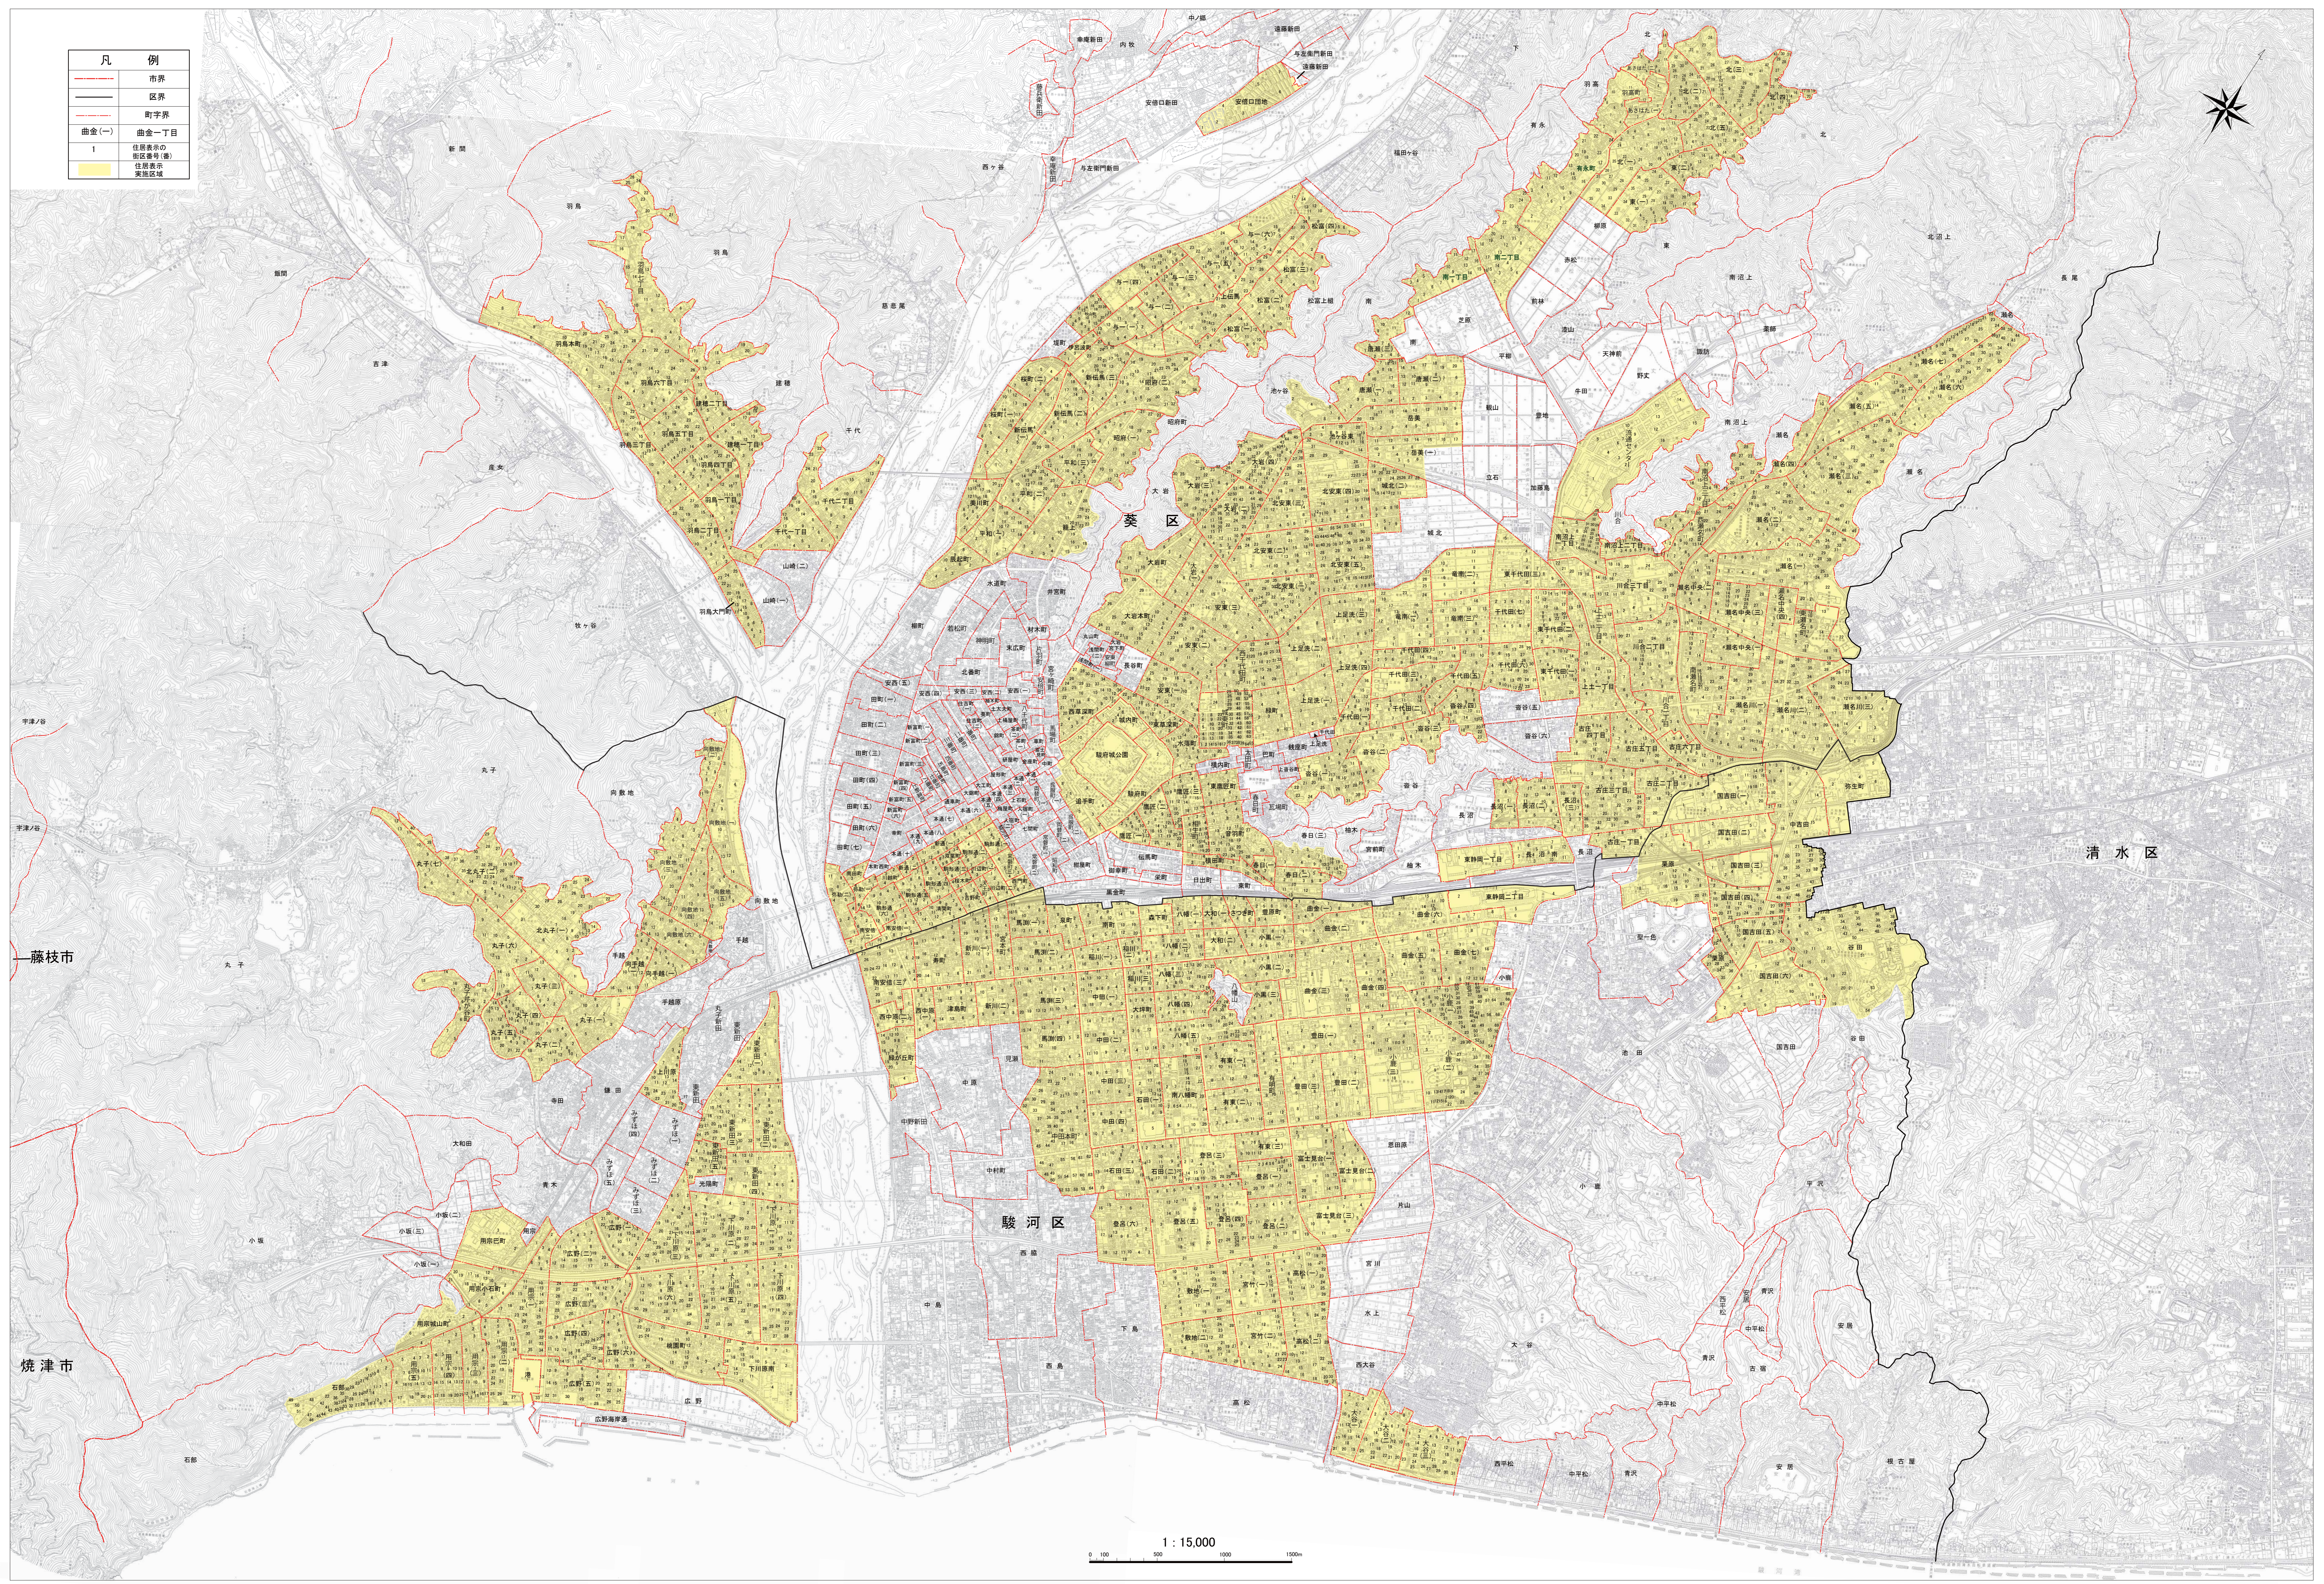

静岡市町界町名街区案内図 (葵区・駿河区)

令和五年二月

凡 例	
	市界
	区界
	町字界
	曲金一丁目 住居表示の 街区番号(●) 住居表示 実施区域

1 : 15,000

※この案内図に記載されている行政区域界や町字、街区番号等につきましては、最新に実施したものです。

この地図は、静岡市地形図10,000分の1を複製したものです。
(承認番号: 静都計第277号)